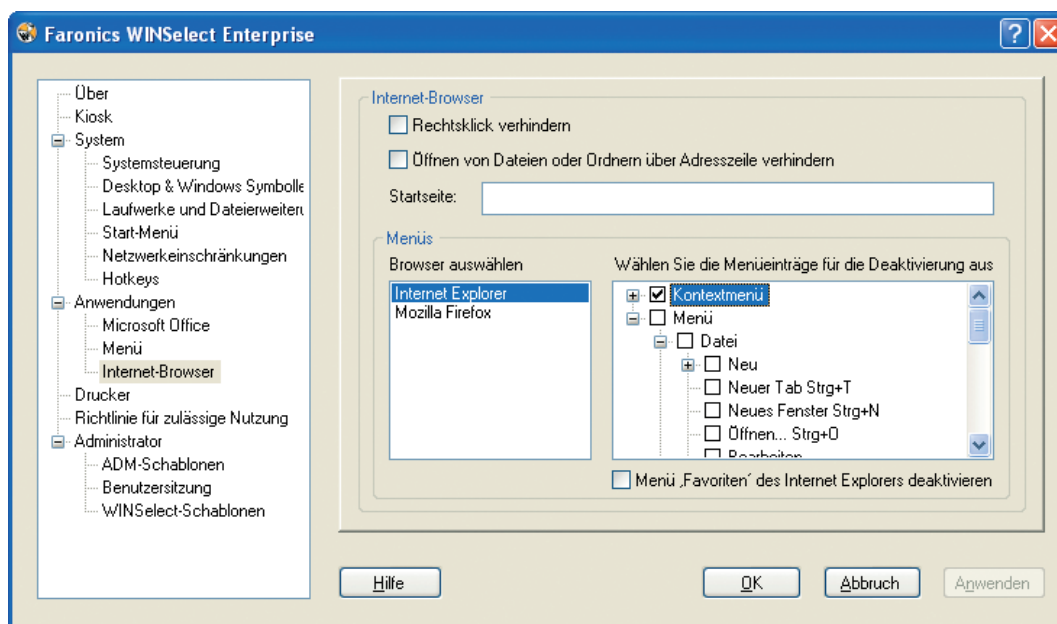

WINSelect ermöglicht eine vollständige Anpassung der Menüoptionen im Internetbrowser.